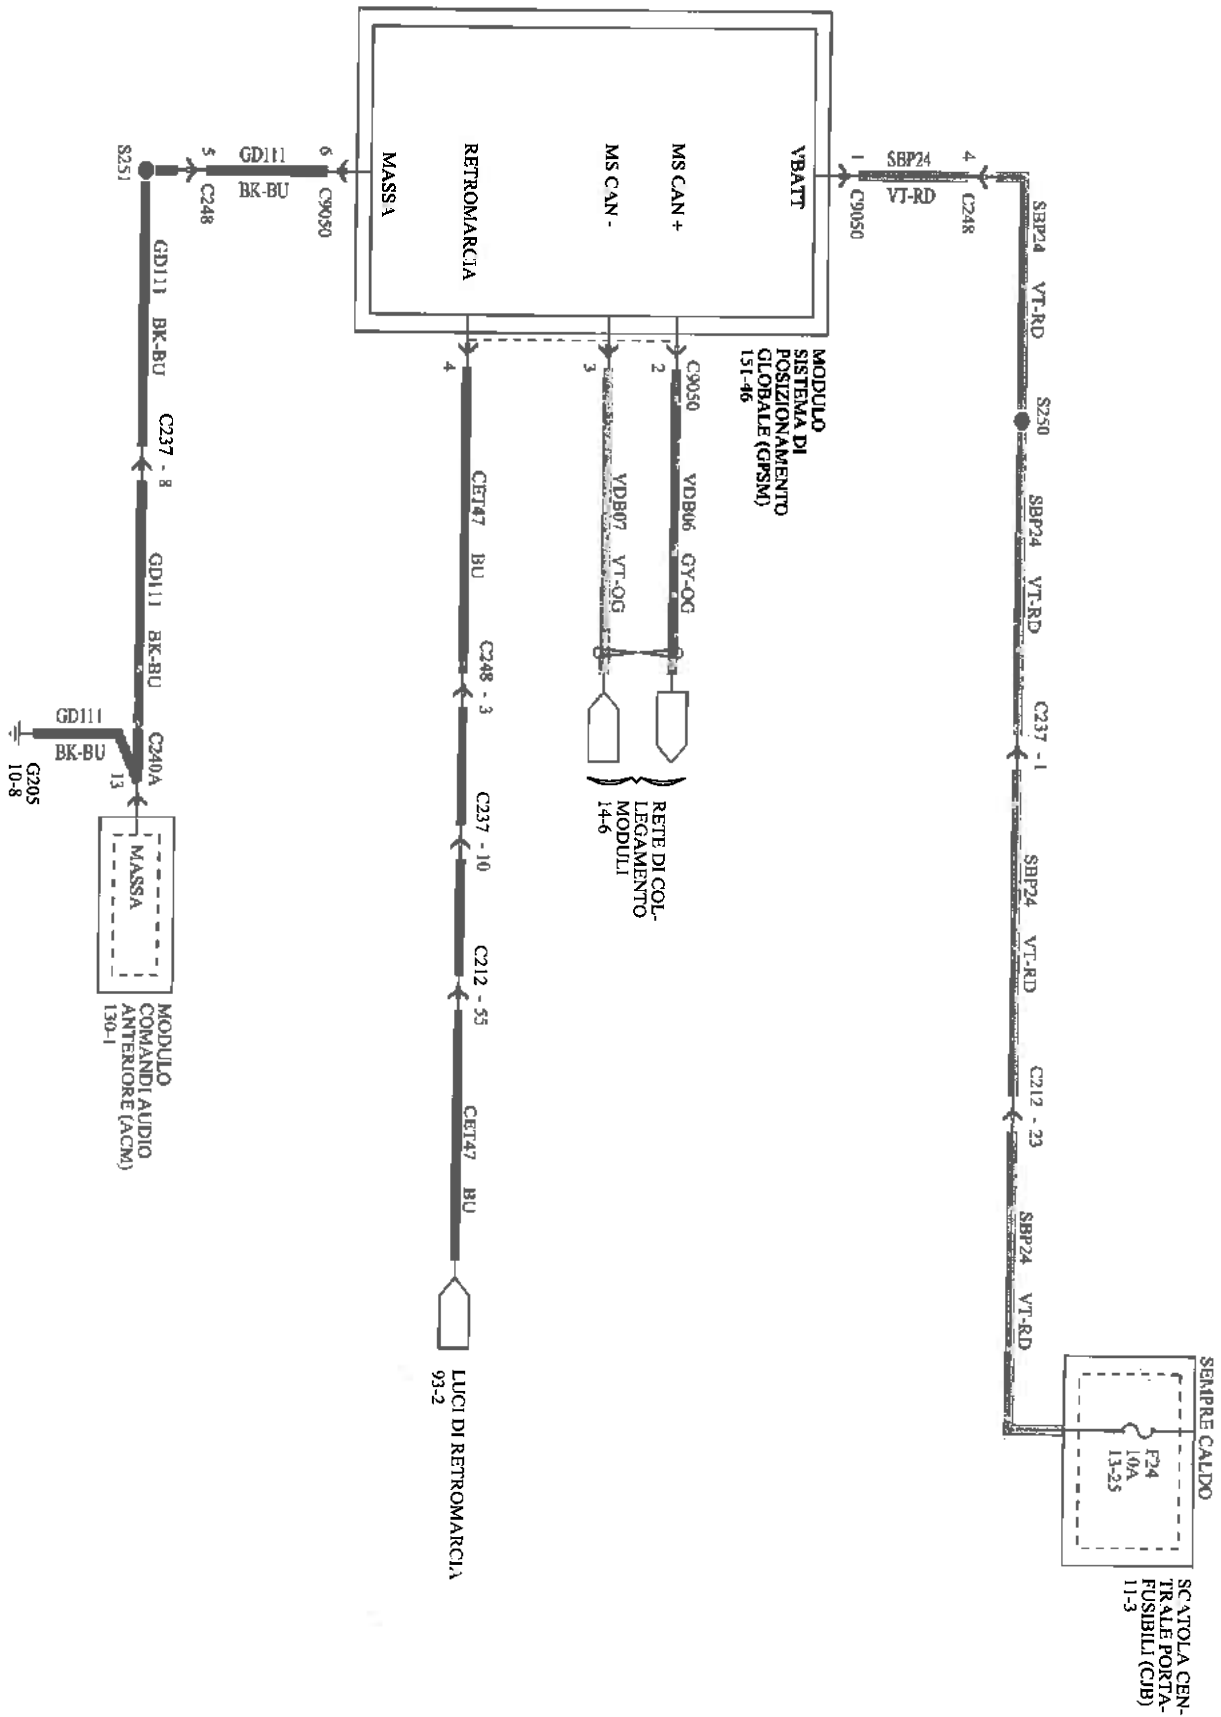

SYNC

SYNC

SYNC

ERA GLONASS

ERA GLONASS

ERA GLONASS

EMERGENCY CALL SWITCH 151-46

ILLUMINAZIONE QUADRO STRUMENTI E CRUSCOTTO 71-2

VEHICLE EMERGENCY MODULE 151-20 151-23

MODULO SYNC/APRM1 151-21 151-23

MICROFONO 151-46