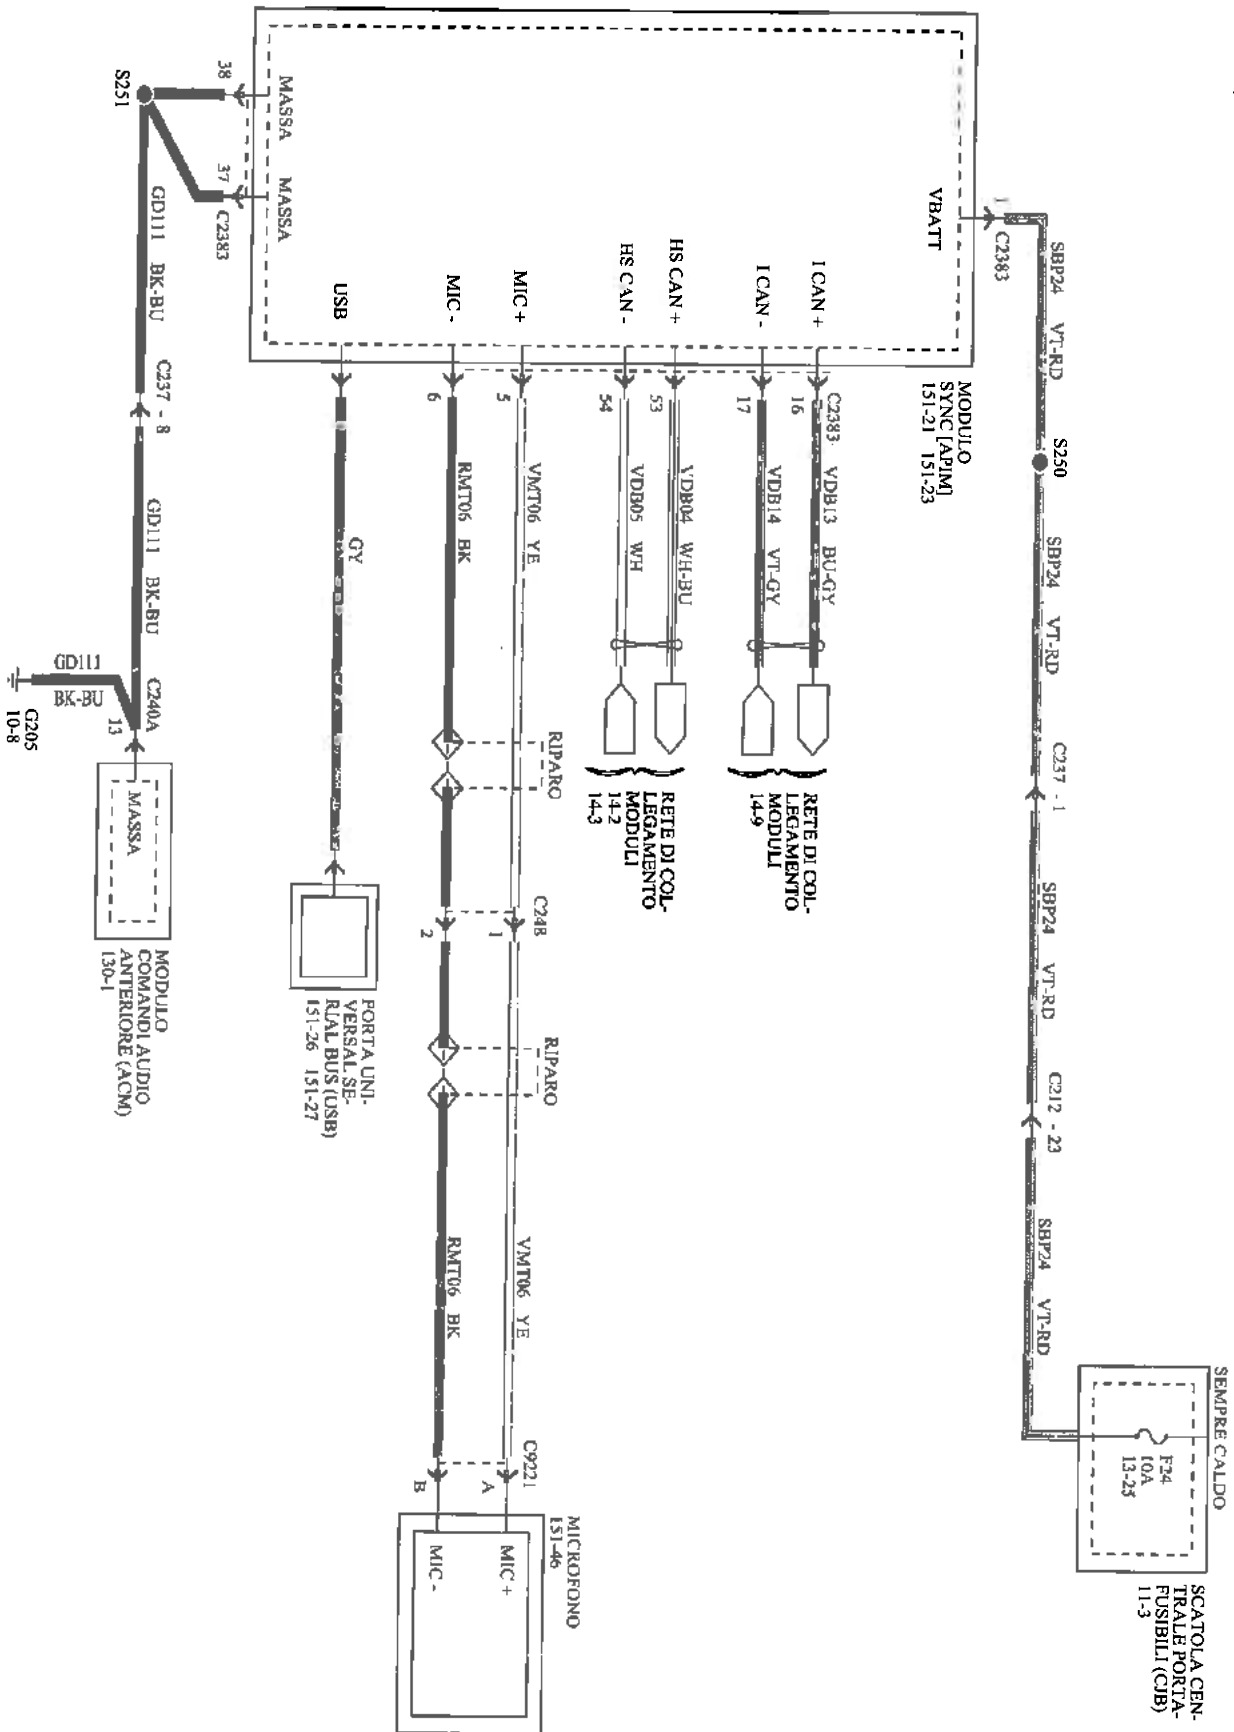

SYNC

SYNC

SYNC

ERA GLONASS

ERA GLONASS

ERA GLONASS

EMERGENCY CALL SWITCH 151-46

ILLUMINAZIONE QUADRO STRUMENTI E CRUSCOTTO 71-2

VEHICLE EMERGENCY MODULE 151-20 151-23

MODULO SYNC/APRM1 151-21 151-23

MICROFONO 151-46