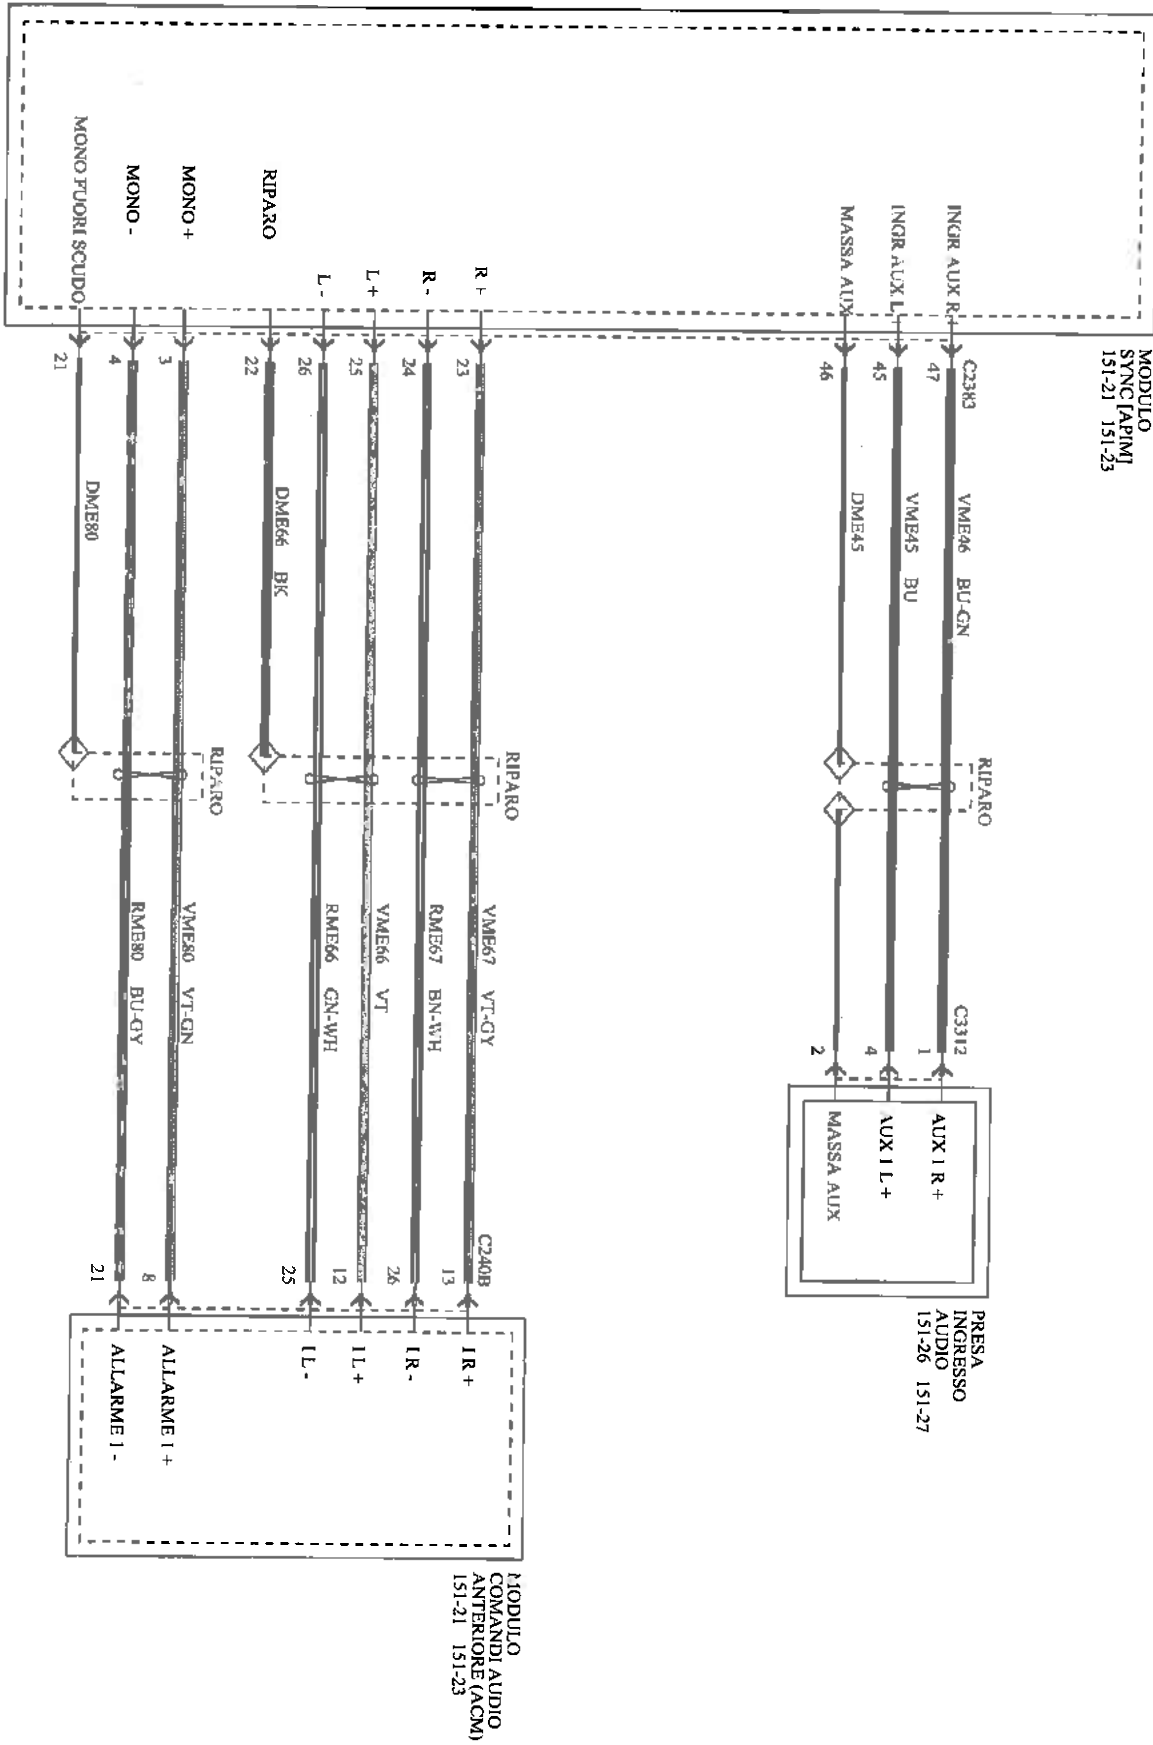

SYNC

SYNC

SYNC

ERA GLONASS

ERA GLONASS

ERA GLONASS

EMERGENCY CALL SWITCH 151-46

ILLUMINAZIONE QUADRO STRUMENTI E CRUSCOTTO 71-2

VEHICLE EMERGENCY MODULE 151-20 151-23

MODULO SYNC/APRM1 151-21 151-23

MICROFONO 151-46