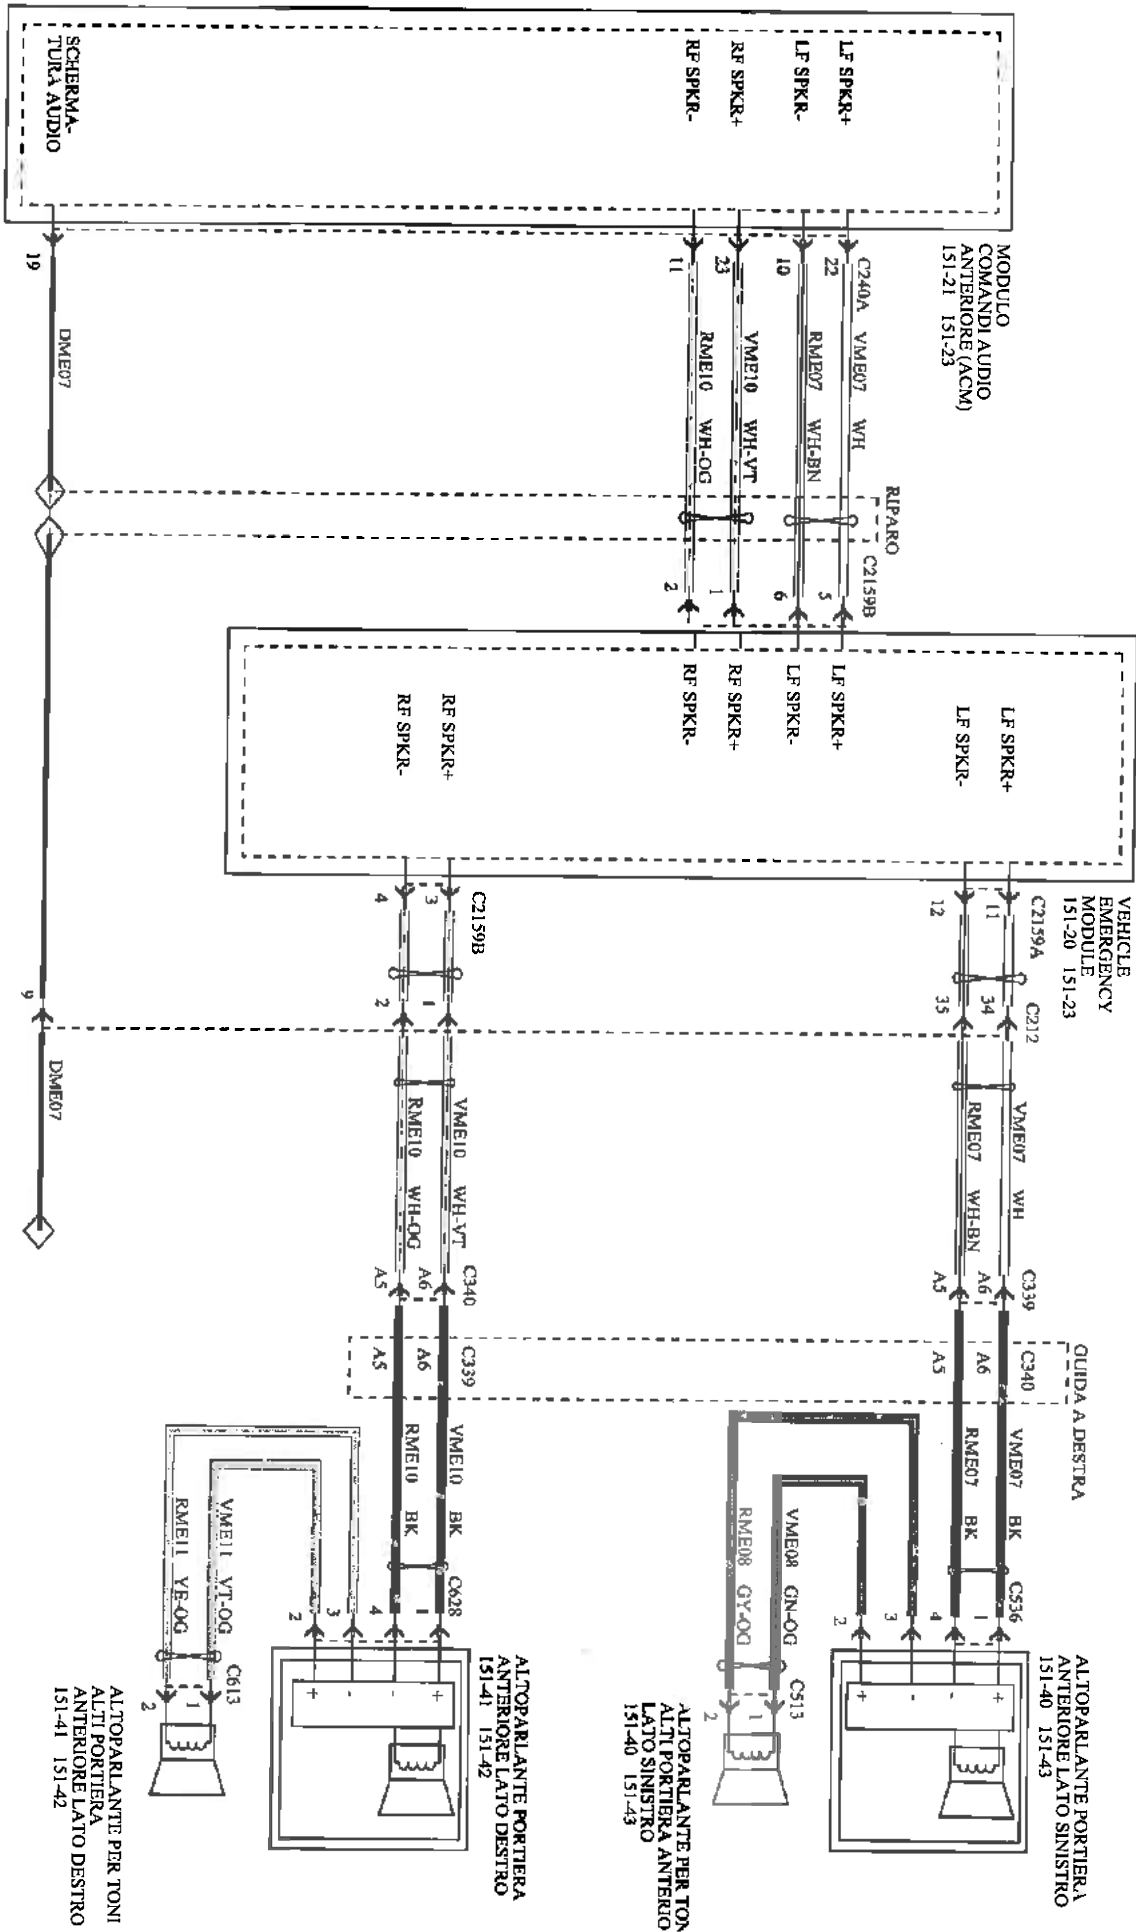

SYNC

SYNC

SYNC

ERA GLONASS

ERA GLONASS

ERA GLONASS

EMERGENCY CALL SWITCH 151-46

ILLUMINAZIONE QUADRO STRUMENTI E CRUSCOTTO 71-2

VEHICLE EMERGENCY MODULE 151-20 151-23

MODULO SYNC/APRM1 151-21 151-23

MICROFONO 151-46