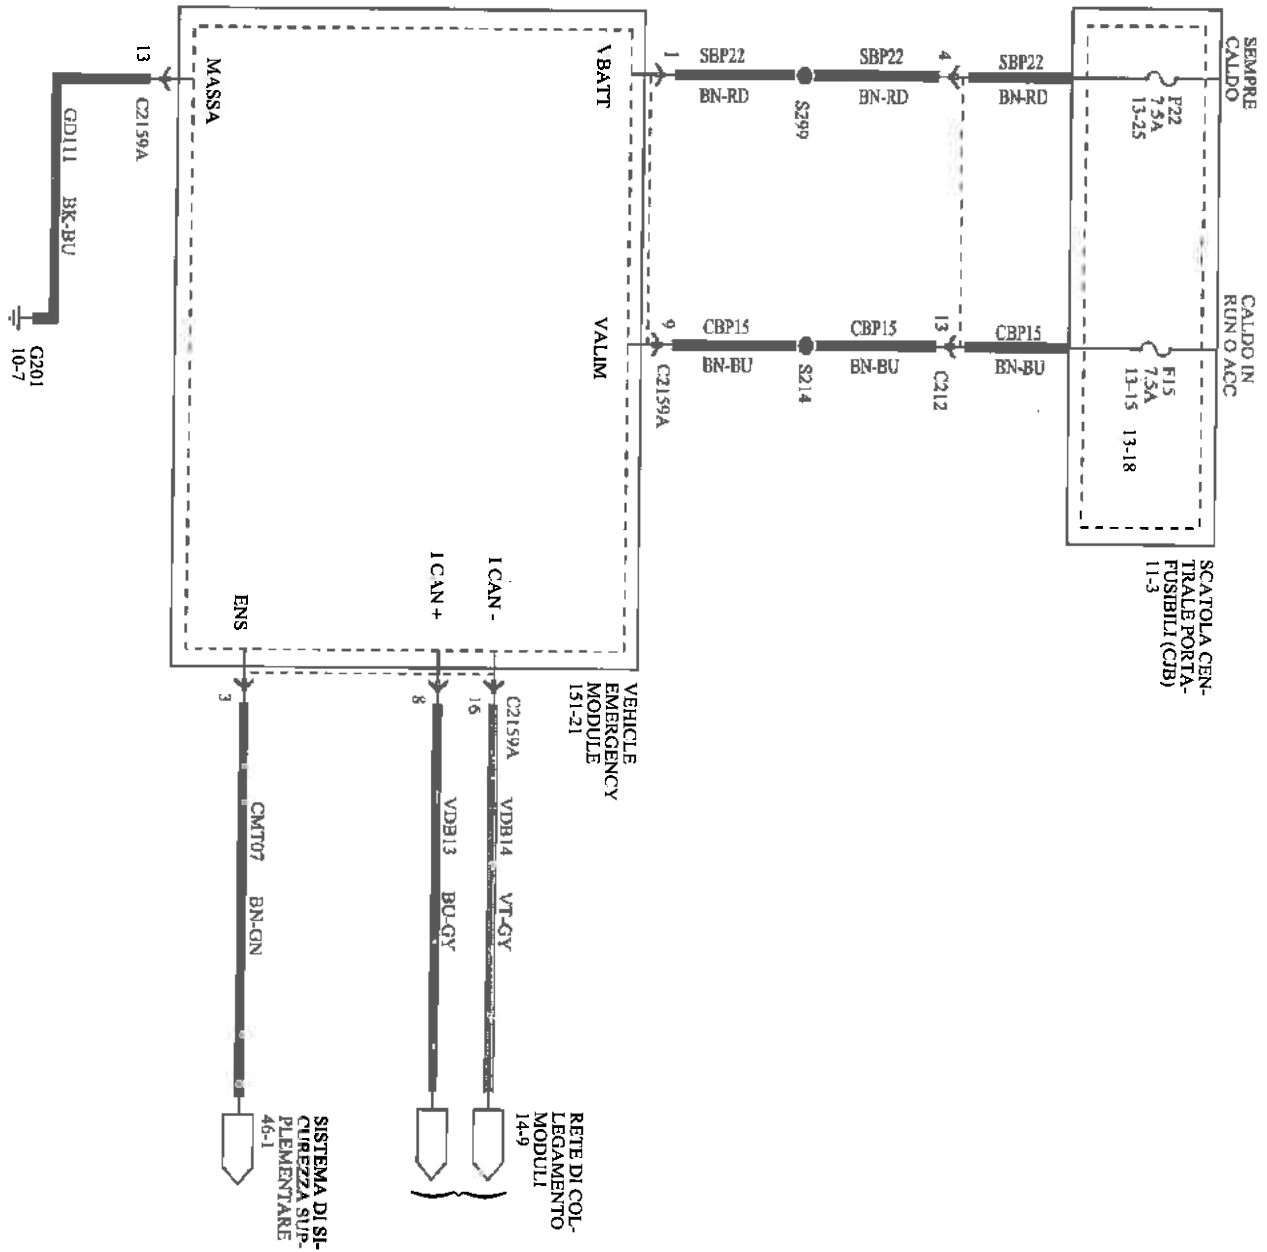

SYNC

SYNC

SYNC

ERA GLONASS

ERA GLONASS

ERA GLONASS

EMERGENCY CALL SWITCH 151-46

ILLUMINAZIONE QUADRO STRUMENTI E CRUSCOTTO 71-2