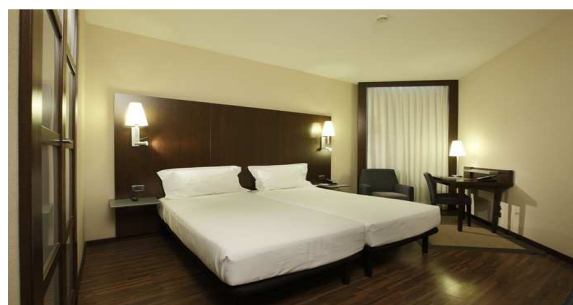

Dedicato al raduno Ford Fiesta

BB in Camera DUS euro ~~70,00~~ (una persona) parcheggio coperto sotterraneo non custodito, gratis
BB in Camera DBL euro ~~80,00~~ (due persone) parcheggio coperto sotterraneo non custodito, gratis

La prenotazione dovrà pervenire in Hotel in forma scritta, garantita con un numero di carta di credito e con il riferimento **RADUNO FORDFIESTA**